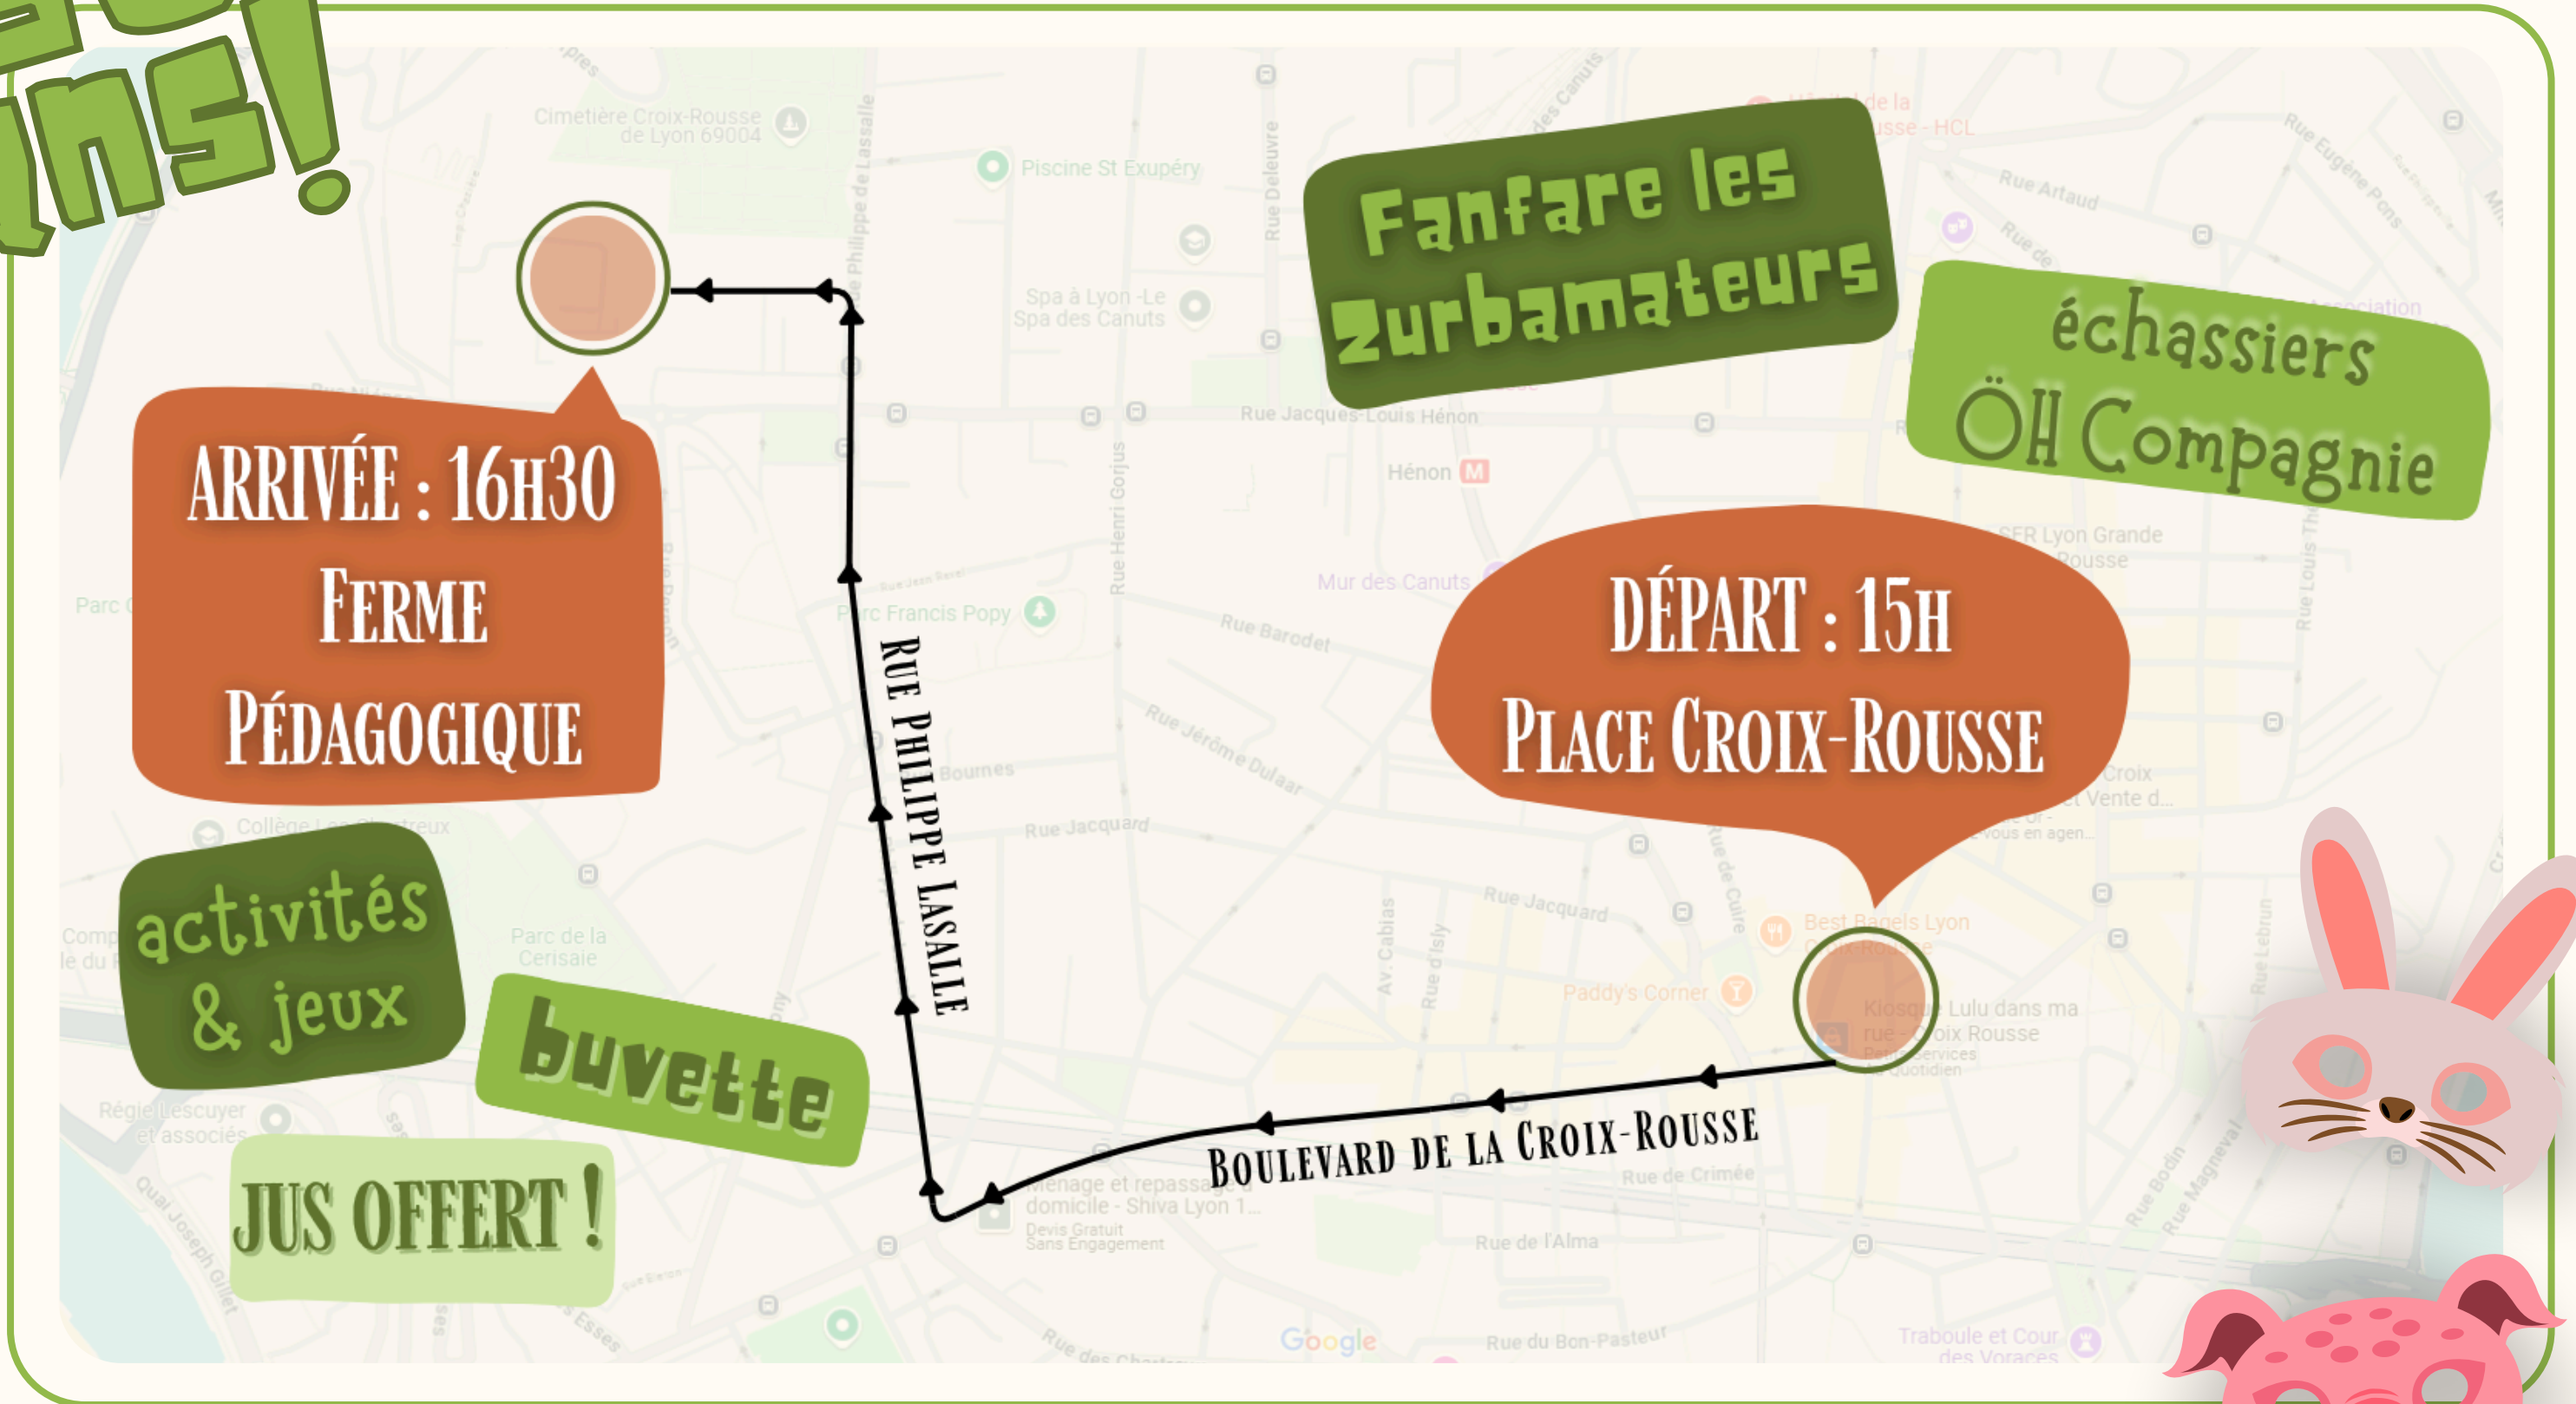

CARNAVAL DE LA CROIX ROUSSE

30 ans!

SAMEDI 15 MARS, DE 15H A 18H

VENEZ,
PRÉVENEZ-NOUS!

“LA FERME”

DÉAMBULATION DANS LE QUARTIER
DE 15H À 16H30

& ACTIVITÉS À LA FERME PÉDAGOGIQUE
DE 16H30 À 18H